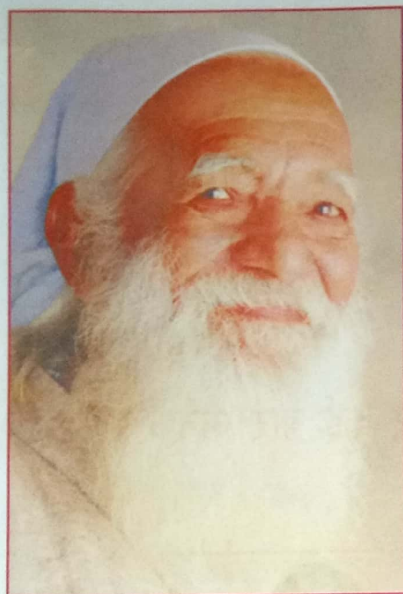

रचनात्मक कौशल

नीचे दिए गए चित्रों को पहचान कर उनके विषय में लिखो-

० (सुंदरलाल)

सुंदरलाल बहुगुणा जी का है। इनका जन्म हि
मालय पर्वत की पवित्र स्थली में ही हुआ था। बचपन से
बहुगुणा जी को पेड़-पौधों तथा नदियों से
प्यार था इन्होंने पर्वतों पर पेड़ों की अर्धा
क्यारि होने लगी है तथा नदियों के पानी को
बाँध बनाए जाने लगे हैं तो इन्होंने पर्यावरण
रक्षा के लिए आंदोलन शुरू किया।